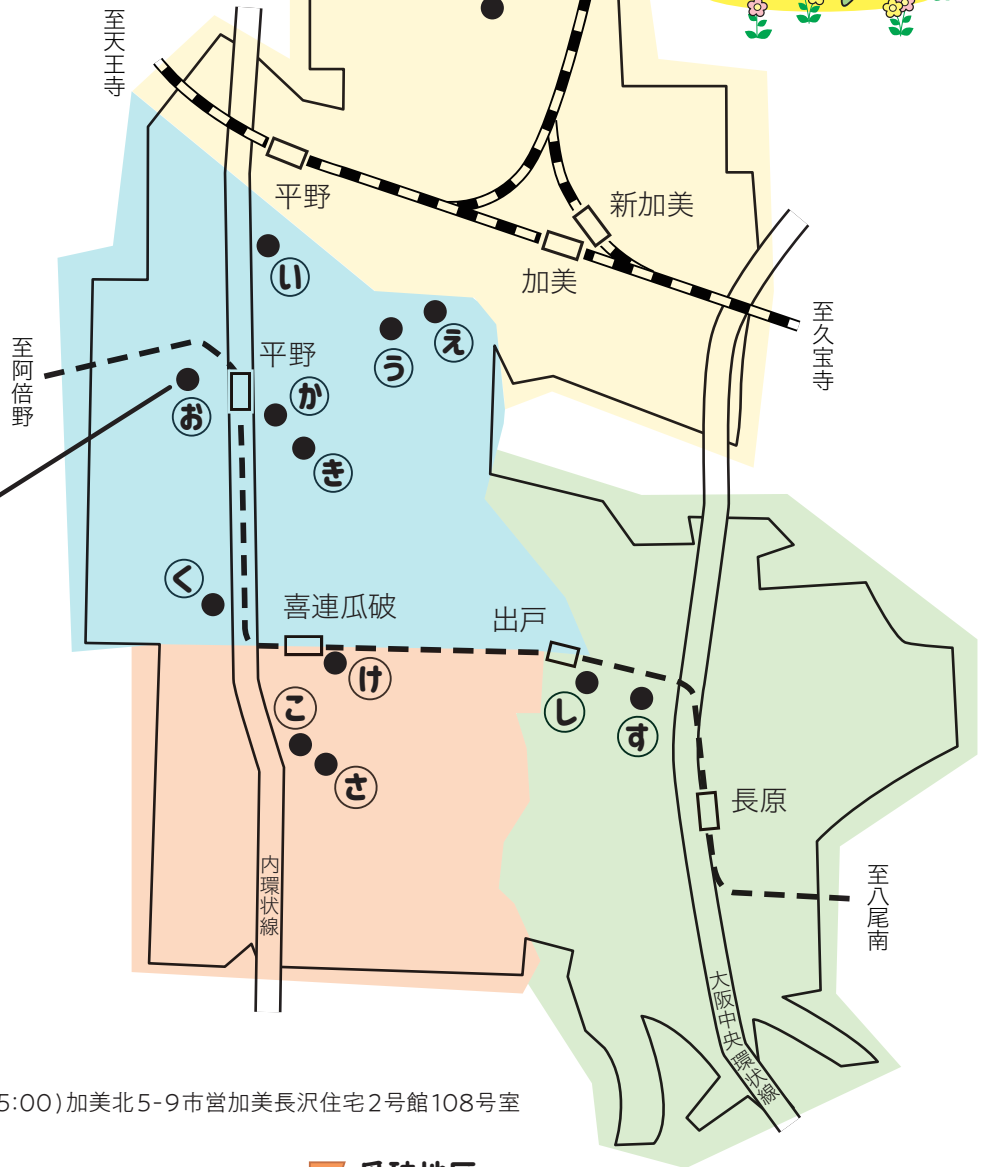

加美・平野北部地区

あ ふれんど広場 (月~金 10:00~15:00) 加美北5-9市営加美長沢住宅2号館108号室

平野・喜連地区

- い ドレミ (月~金 10:30~14:30) 平野上町1-9-11
- う 大阪市平野区社会福祉協議会 (月~金 9:00~19:00、土 9:00~17:30) 平野東2-1-30
- え 平野図書館 (土・日 10:00~17:00、火~金 10:00~19:00) 平野東1-8-2
- お 平野区役所 (月~金 9:00~17:30) 背戸口3-8-19
- か 平野ともいくクレヨン (月~金 9:30~14:30) 流町1-3-2
- き ときわっこ (火~土 10:00~15:30) 流町2-2-24
- く クレオ大阪南 (おおむね火~日 9:30~21:30) 喜連西6-2-33

瓜破地区

- け 大阪商工信用金庫平野支店 (月~金 9:00~15:00) 瓜破2-2-1
- こ 瓜破北幼稚園 (おおむね月~金 9:30~15:00) 瓜破1-9-12
- さ 平野区子ども・子育てプラザ (火~日 9:30~17:00) 瓜破3-3-64

長吉地区

- し みっくす (月・水・木・金 9:30~14:30、火 12:00~17:00) 長吉長原1-1-11 サンライズ201号室
- す 長吉幼稚園 (月のみ 9:30~11:00) 長吉長原1-10-3

キッズひらちゃん子育て応援団 | 大阪サッカークラブ(株)[セレッソ大阪]、大阪ガスネットワーク(株)大阪事業部、雪印メグミルク(株)関西販売本部関西コミュニケーションセンター、大阪東部ヤクルト販売(株)、堺ヤクルト販売(株)、学校法人常盤会学園、医療法人愛賛会浜田病院、平野区食生活改善推進員協議会、平野区健康づくり推進協議会、大阪商工信用金庫平野支店、(株)日本介護医療センター、SMBCコンシューマーファイナンス(株)、フォーリーフ(株)、お母さん大学大阪支局、医療法人城彩会城彩歯科ガーデンクリニック、生活協同組合おおさかパルコープ、(株)明治関西支社、味の素(株)大阪支社(順不同)